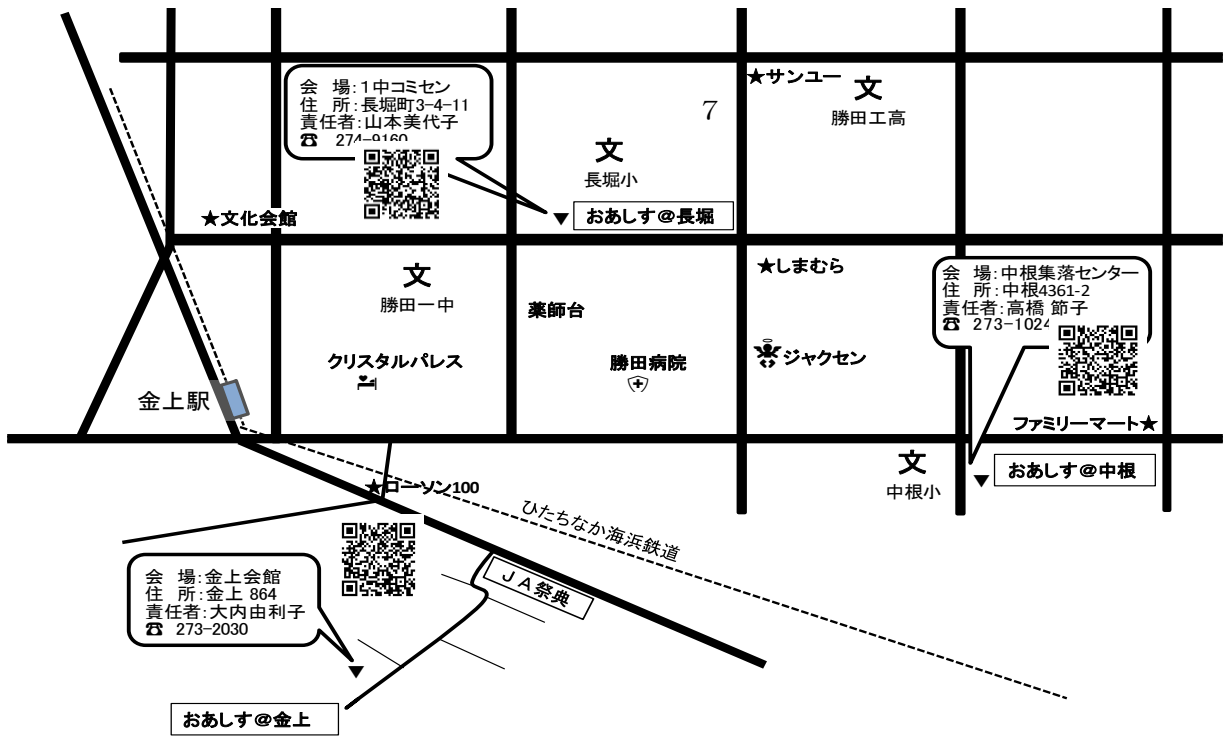

平成30年度 1 中地区「子育てサロン おあしす」
会場と開催日程のご案内

おあしす@中根

第 1 水曜日 10:00~11:30

おあしす@金上

第 3 水曜日 10:00~11:30

おあしす@長堀

第 4 火曜日 10:00~11:30

平成30年	4月11日 (変則週)	平成30年	4月18日	平成30年	4月24日
	5月 9日 (変則週)		5月16日		5月22日
	6月 6日		6月20日		6月26日
	7月 4日 セタまつり		7月10日 ちょこっと夏まつり (変則週)		7月24日 なつまつり
	8月 お休み		8月 お休み		8月 お休み
	9月 5日		9月19日		9月25日
	10月 3日		10月17日		10月23日
	11月 7日		11月21日		11月27日
	12月 5日 クリスマス会		12月19日 クリスマス会		12月18日 クリスマス会 (変則週)
平成31年	1月 9日 (変則週)	平成31年	1月16日	平成31年	1月22日
	2月 6日		2月20日		2月26日
	3月 6日 おたのしみ会		3月20日 おたのしみ会		3月26日 おたのしみ会

スマートフォンで地図内のQRコードを読み取るとGoogleMapで会場の地図を表示できます。

主催 ひたちなか市第2地区民生委員・児童委員協議会
1中地区地域のふれあいを広める会 福祉部会